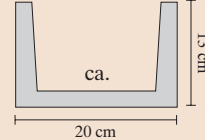

9 x 6 cm : 6

12 x 12 cm : 4

20 x 13 cm : 3

19 x 17 cm : 3

Tirol
light oak /
Eiche hell

2 m	N° 349 EAN: 3250790051127
3 m	N° 290 EAN: 3250790051141
4 m	N° 420 EAN: 3250790051165

2 m	N° 372 EAN: 3250790052148
3 m	N° 251 EAN: 3250790052162
4 m	N° 306 EAN: 3250790052186