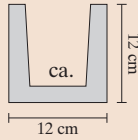

9 x 6 cm : 6

12 x 12 cm : 4

20 x 13 cm : 3

19 x 17 cm : 3

Tirol
light oak /
Eiche hell

2 m	N° 349 EAN: 3250790051127
3 m	N° 290 EAN: 3250790051141
4 m	N° 420 EAN: 3250790051165

2 m	N° 372 EAN: 3250790052148
3 m	N° 251 EAN: 3250790052162
4 m	N° 306 EAN: 3250790052186