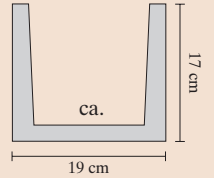

9 x 6 cm : 6

12 x 12 cm : 4

20 x 13 cm : 3

19 x 17 cm : 3

Tirol
light oak /
Eiche hell

2 m	N° 349 EAN: 3250790051127
3 m	N° 290 EAN: 3250790051141
4 m	N° 420 EAN: 3250790051165

2 m	N° 372 EAN: 3250790052148
3 m	N° 251 EAN: 3250790052162
4 m	N° 306 EAN: 3250790052186