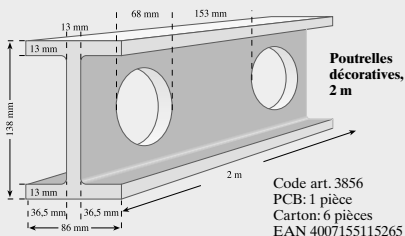

POUTRELLES DÉCORATIVES

Originales, simples à mettre en œuvre,
à un prix très attractif

POLYURÉTHANNE

SANS CFC

- une touche d'originalité: des poutrelles décoratives plus vraies que nature pour égayer murs et plafonds
- un matériau léger: 1,5 kg pour 2 m
- un simple collage suffit avec la colle universelle DECOSA

Teinture métal
100 ml
Code art. 4064
PCB: 1 pièce
Carton: 6 pièces
EAN 4007155119324

Découper les poutrelles à l'aide d'une scie

Encoller les poutrelles avec la colle universelle DECOSA

Les étayer au plafond durant plusieurs heures