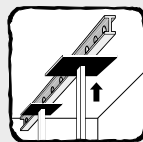

Les étayer au plafond durant plusieurs heures