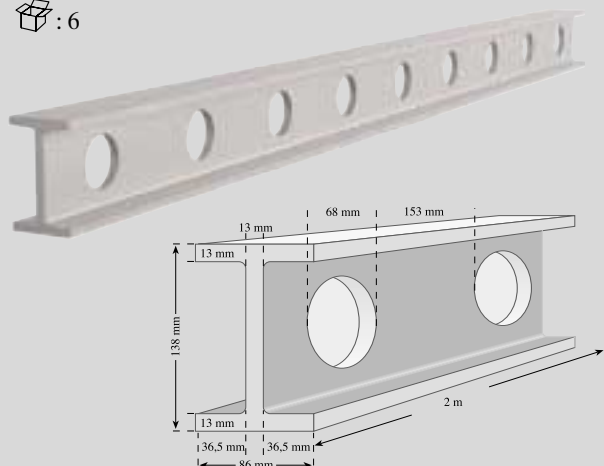

DECOSA

(GB) METAL BEAM
(D) DEKORATIONSTRÄGER

POLYURETHANE/POLYURETHAN

**Metal beam/
T-Träger**
N° 3856, 2 m
EAN: 4007155115265

 : 6

DECOSA

(GB) ACCESSORIES FOR BEAMS
(D) BALKENZUBEHÖR

**Iron looking fittings/
Balkenbeschlag**