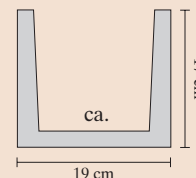

## POLIURETAN / POLIURETÁN

9 x 6 cm  : 612 x 12 cm  : 420 x 13 cm  : 319 x 17 cm  : 3

**Tirol**  
stejar deschis/  
Tamni hrast

2 m	Nº 349 EAN: 3250790051127
3 m	Nº 290 EAN: 3250790051141
4 m	Nº 420 EAN: 3250790051165