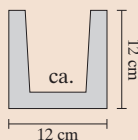

## POLIURETAN / POLIURETÁN

9 x 6 cm  : 612 x 12 cm  : 420 x 13 cm  : 319 x 17 cm  : 3

**Tirol**  
stejar deschis/  
Tamni hrast

2 m	Nº 349 EAN: 3250790051127
3 m	Nº 290 EAN: 3250790051141
4 m	Nº 420 EAN: 3250790051165