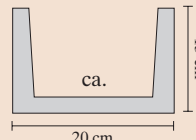

## POLIURETAN / POLIURETÁN

9 x 6 cm  : 612 x 12 cm  : 420 x 13 cm  : 319 x 17 cm  : 3

**Tirol**  
stejar deschis/  
Tamni hrast

2 m	Nº 349 EAN: 3250790051127
3 m	Nº 290 EAN: 3250790051141
4 m	Nº 420 EAN: 3250790051165