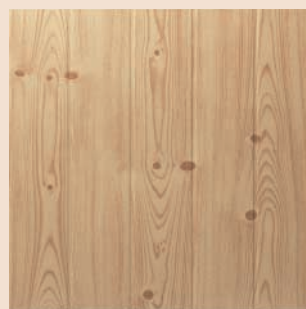

Athen kiefer
Art.-Nr. 147, Karton: 20 VPE
EAN 4007155613921