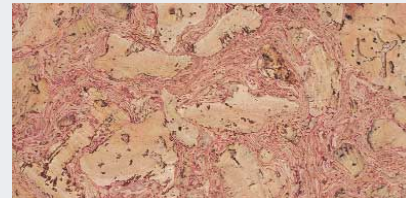

**Faro terra
paraffiné**

Code article 4410
Carton: 17 sachets
Gencod 4007155127749