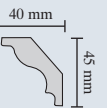

Stella weiß, VPE: 2 x 2 m
Art.-Nr. 3698, Karton: 40 VPE
EAN 3250790046017