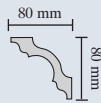

Sophie weiß, VPE: 2 x 2 m
Art.-Nr. 3699, Karton: 20 VPE
EAN 3250790046123