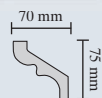

Sandra weiß, VPE: 2 x 2 m
Art.-Nr. 3697, Karton: 40 VPE
EAN 3250790046109