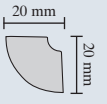

Lola weiß, lose, 1,5 m, VPE: 1 Stück  
Art.-Nr. 3692, Karton: 110 VPE  
EAN 4007155650131

Sabrina weiß, VPE: 2 x 2 m  
Art.-Nr. 3695, Karton: 60 VPE  
EAN 3250790046000

Susanna weiß, VPE: 2 x 2 m  
Art.-Nr. 3694, Karton: 55 VPE  
EAN 3250790046086