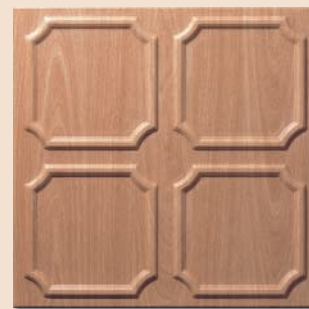

Salzburg Haya/ Faggio/ Faia, N° 149
EAN: 4007155629328
50 x 50 cm; : 15 x 2 m²