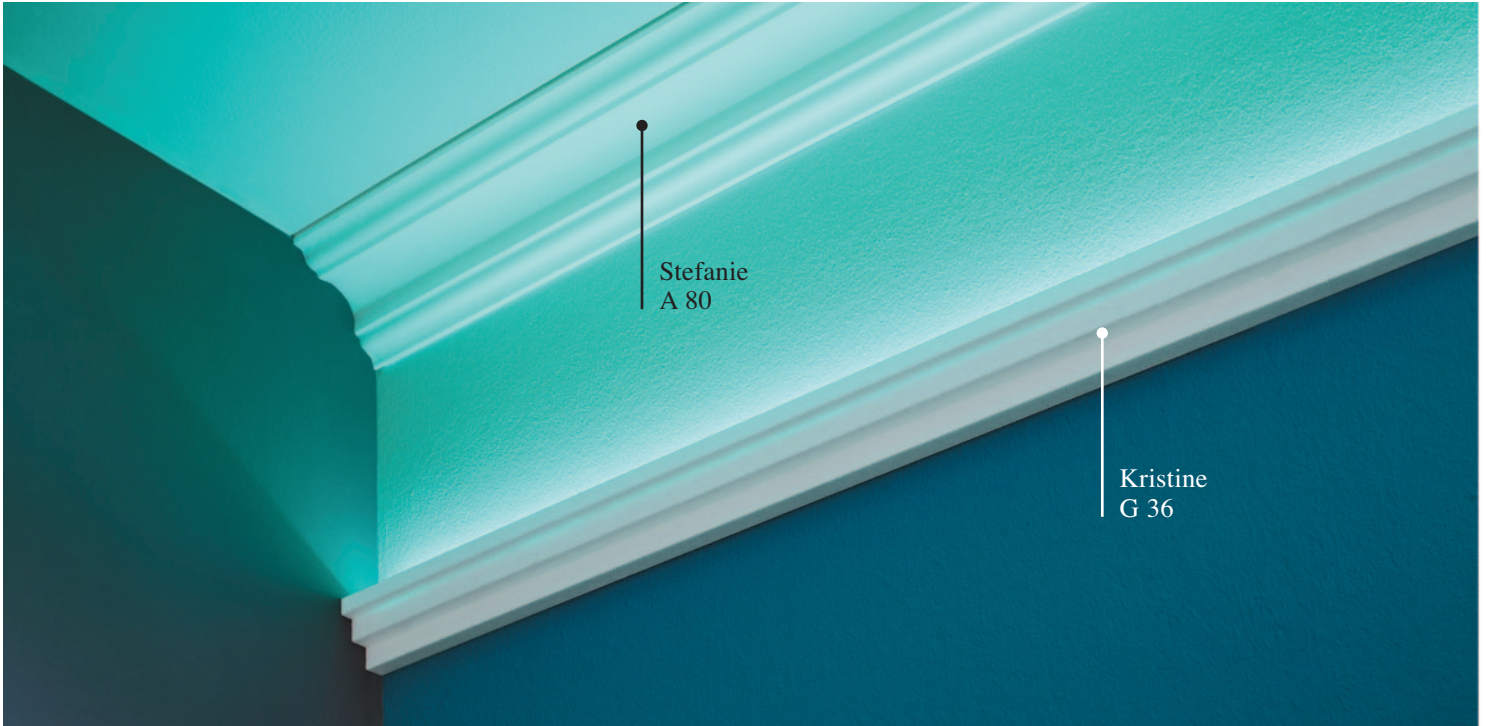

# LIGHTBARS FOR LED-SYSTEMS / MOULURES POUR SYSTÈME LED

Stefanie  
A 80

Kristine  
G 36

Karoline (Lightbar for LED-systems\*)

1 x 2 m

N° 7896

: 15

G 35 (Lightbar for LED-systems\*)

2 m

N° 8108

: 44

(\*LED not included)

Kristine (Lightbar for LED-systems\*)

1 x 2 m

N° 8273

: 16

: 35

WP 20

2 m

N° 7377

: 72

WP 30

2 m

N° 8772